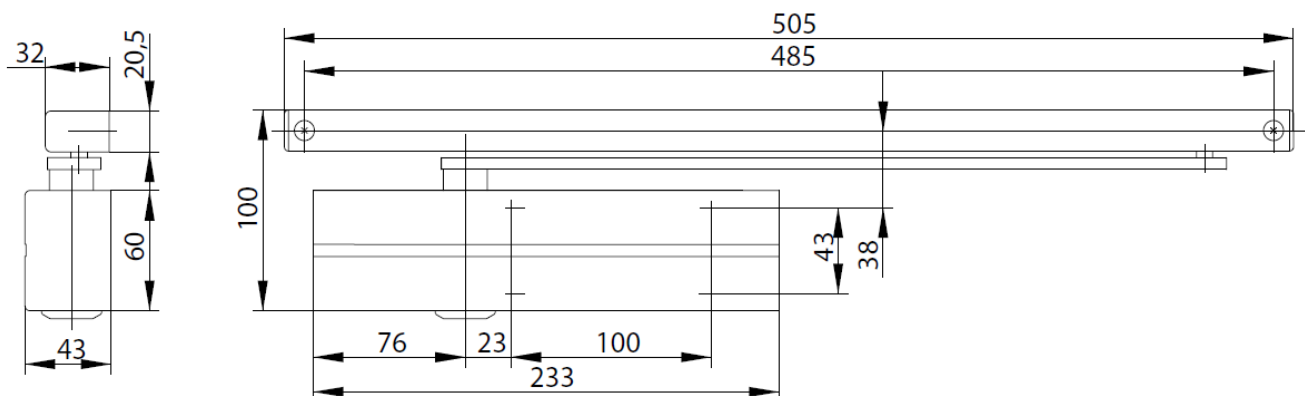

Samozamykacz DC135

- Samozamykacz nawierzchniowy z szyną ślizgową
- Wielkość EN 3
- Do drzwi przeciwpożarowych i dymoszczelnych
- Do drzwi o szerokości skrzydła do 950 mm, i ciężarze do 60kg
- Do drzwi lewych i prawych
- Termostawory do regulacji prędkości zamykania w zakresach:
zawór S 180° - 0°
zawór L 15° - 0°
- Tłumienie otwierania (backcheck) - regulacja zaworem BC w zakresie :
powyżej 75°
- Standardowe kolory: srebrny EV1, biały RAL 9016, brązowy RAL8014 i czarny RAL9005

Opis

Opis	Numer artykułu
DC 135 z szyną ślizgową EN 3, srebrny EV1	DC135-----EV1-
DC 135 z szyną ślizgową EN 3, biały RAL9016	DC135-----9016
DC 135 z szyną ślizgową EN 3, brązowy RAL8014	DC135-----8014
DC 135 z szyną ślizgową EN 3, czarny RAL9005	DC135-----9005
A152 - mechanizm blokady otwarcia do szyny DC135	DC152 000500